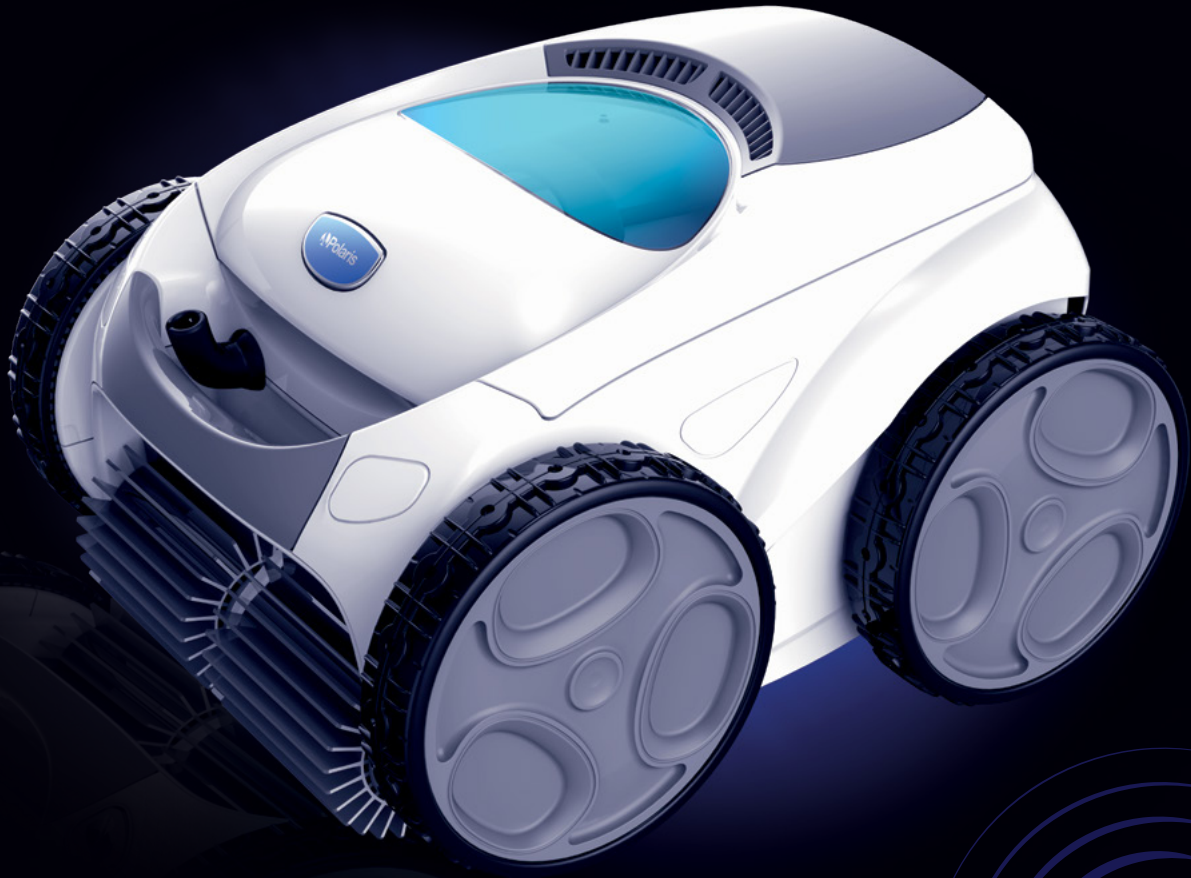

Polaris® W LINE W630

GARANTÍA

3 AÑOS
+1*

ASPIRACIÓN DE
LARGA DURACIÓN

ASISTENCIA PARA SA-
CARLO DEL AGUA Y FÁCIL
ACCESO AL FILTRO

CONTROL INTUITIVO
WIFI CON IAQUALINK™

SENSORES INTEGRADOS:
GIROSCOPIO Y
ACELERÓMETRO

Polaris® WLINE W630

NAVEGACIÓN INTELIGENTE ADAPTADA A SU PISCINA

ASPIRACIÓN DE LARGA DURACIÓN

ASISTENCIA PARA SACARLO DEL AGUA Y FÁCIL ACCESO AL FILTRO

CONTROL INTUITIVO WIFI CON IAQUALINK™

SENSORES INTEGRADOS : GIROSCOPIO Y ACELERÓMETRO

INCLUIDO

CARRO DE Y TRANSPORTE UNIDAD DE CONTROL

CABLE DE 18M

FILTRO 60µ - 5L (100 o 200µ accesorios opcionales)

SWIVEL

4 RUEDAS MOTRICES

Elija bien el limpiafondos

■ Para piscinas enterradas y fuera de suelo con paredes rígidas, todo tipo de formas